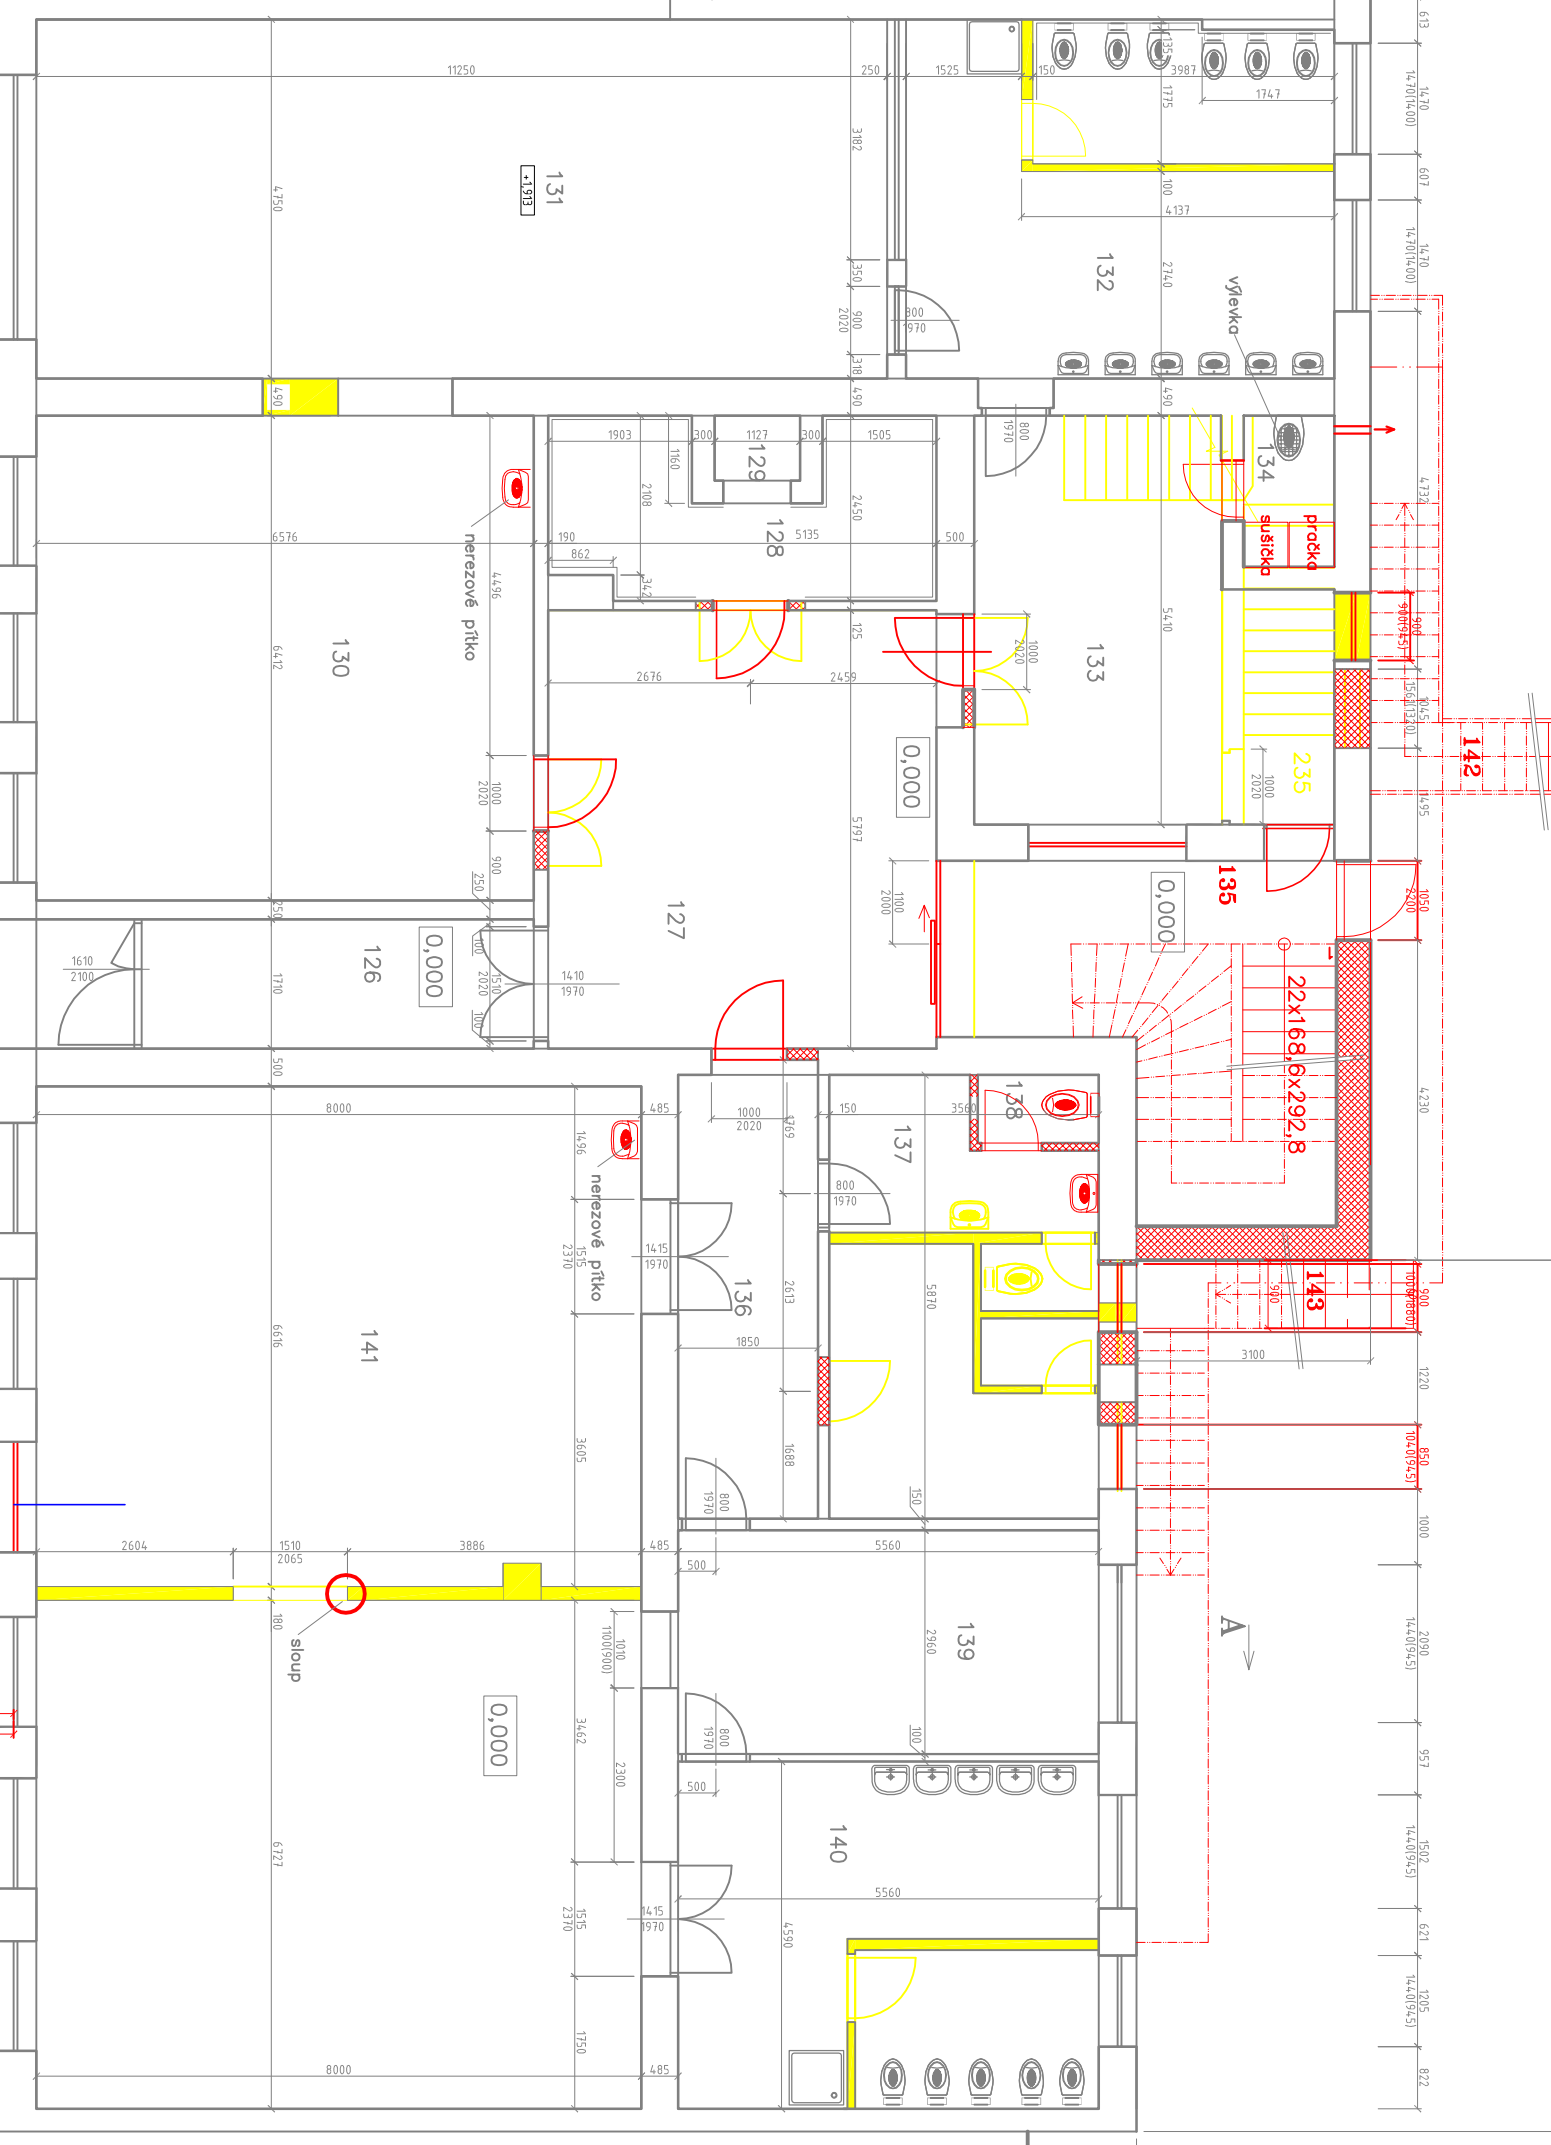

A-A

A-A

B

B

A-A

A-A

B

B

A

A

CHODNIK

1500
budoucí rozšíření chodníku