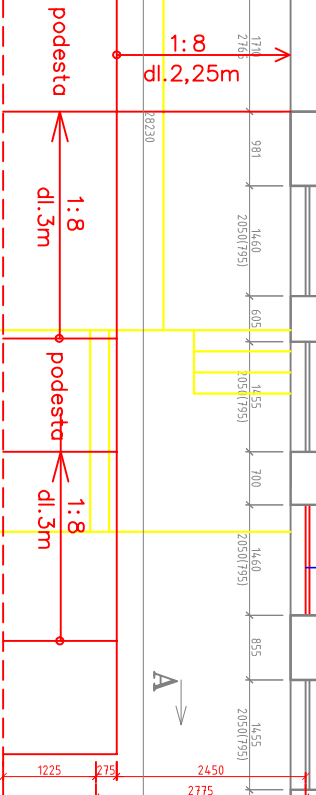

VICEDĚLOVÝ OBJEKT OBCE

MATEŘSKÁ ŠKOLA

1500
budoucí rozšíření chodníku

CHODNIK

A

A

B

B